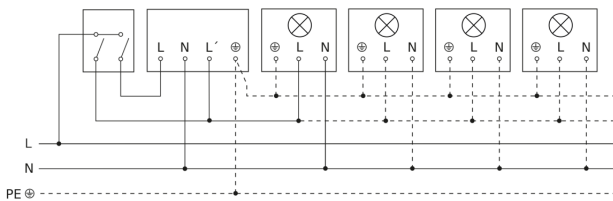

Registratiebereik

Maten

Lamp zonder aanwezige nuldraad

Lamp met aanwezige nuldraad

Aansluiting met serieschakelaar voor handschakeling en automatische werking

Schakelschema Aansluiting via een wisselschakelaar voor continu en automatisch bedrijf