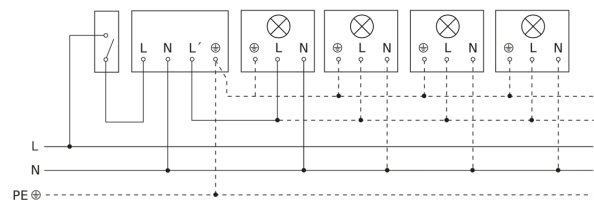

Registratiebereik

Maten

Lamp zonder aanwezige nuldraad

Lamp met aanwezige nuldraad

Aansluiting met serieschakelaar voor handschakeling en automatische werking

Schakelschema Aansluiting via een wisselschakelaar voor continu en automatisch bedrijf