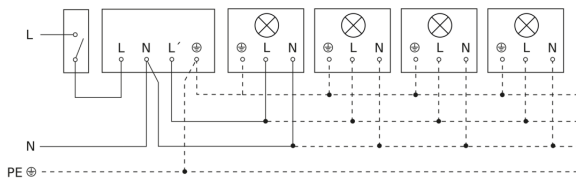

Tijdstelling	8 s – 35 Min.
basislichtfunctie	Nee
Hoofdlicht instelbaar	Nee
Schemerinstelling Teach	Nee
Regeling constant licht	Nee
Koppeling	Ja
Soort koppeling	Master/master
Koppeling via	Kabel
Product categorie	Bewegingsmelder

Registratiebereik

Maten

Lamp zonder aanwezige nuldraad

Lamp met aanwezige nuldraad

Aansluiting met serieschakelaar voor handschakeling en automatische werking

Schakelschema Aansluiting via een wisselschakelaar voor continu en automatisch bedrijf