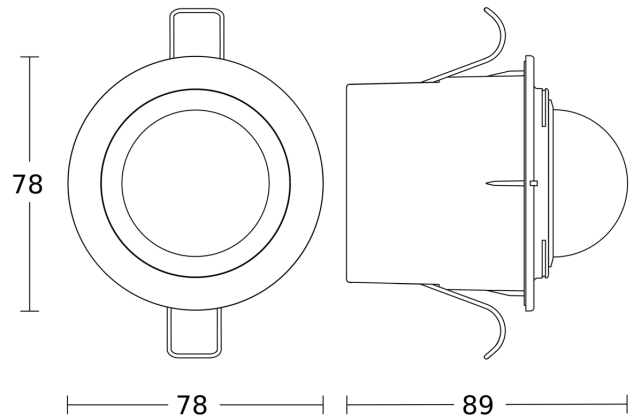

Registratiebereik

Maten

Lamp zonder aanwezige nuldraad

Lamp met aanwezige nuldraad

Aansluiting met serieschakelaar voor handschakeling en automatische werking

Schakelschema Aansluiting via een wisselschakelaar voor continu en automatisch bedrijf